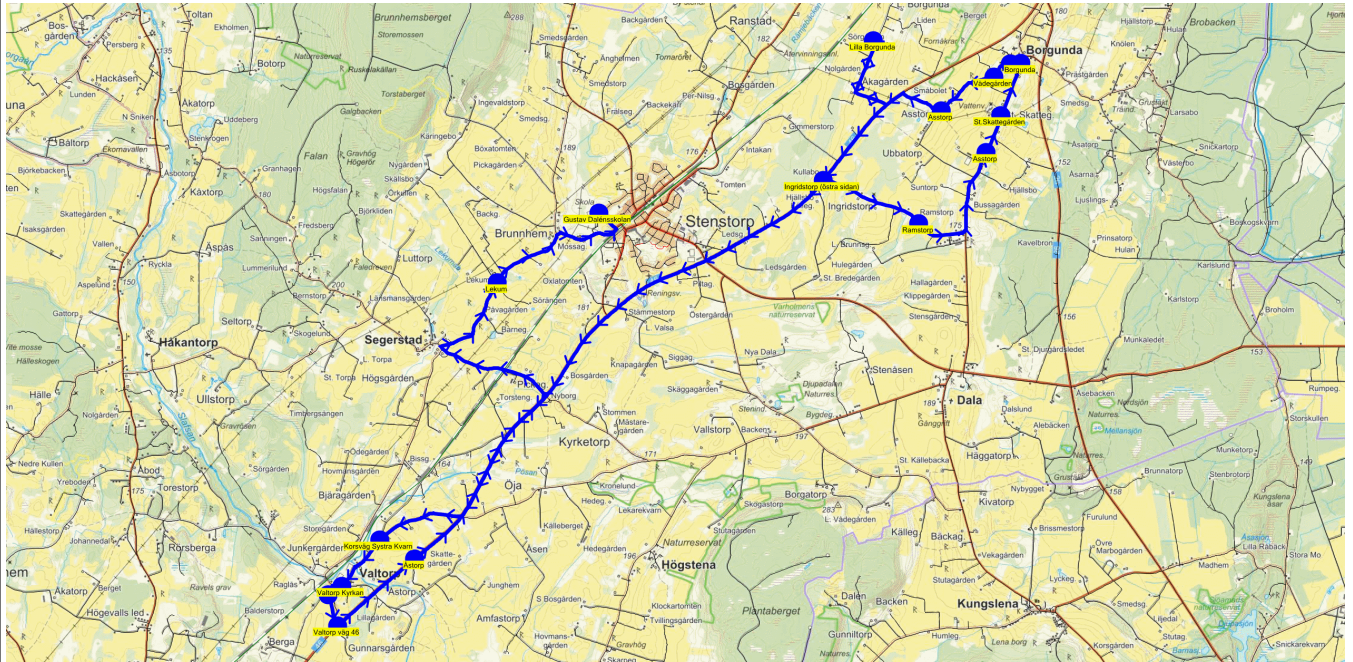

SKJUTS+  
2023-08-16 11:09:34Entreprenör Axelssons Turisttrafik AB  
Fordon 21 Buss 21

Läsår 23/24

Turnr	Start kl	Slut kl	Linjesträckning			
514	7.30	8.25	Ingridstorp (östra sidan) - Ramstorp - Asstorp - St.Skattegården - Borgunda - Borgunda by - Vådegården - Asstorp - Lilla Borgunda - Korsväg Systra Kvarn - Valtorp Kyrkan - Valtorps hållplats - Valtorp väg 46 - Åstorp - Lekum - Gustav Dalénsskolan MÅNDAGAR - FREDAGAR			
PunktNr	Hållplats	Km-Ack	Tid	På	Av	Byte
540	Ingridstorp (östra sidan)	0	7.30	1		
138	Ramstorp	1.4	7.33	2		
41268	Asstorp	3.22	7.37	2		
41267	St.Skattegården	3.75	7.39	1		
41266	Borgunda	4.5	7.41	2		
543	Borgunda by	4.79	7.43	1		
541	Vådegården	5.13	7.45	3		
538	Asstorp	6	7.47	3		
546	Lilla Borgunda	8.05	7.51	7		
526	Korsväg Systra Kvarn	18.48	8.04	2		
529	Valtorp Kyrkan	19.29	8.06	7		
41118	Valtorps hållplats	19.51	8.07	16		
41135	Valtorp väg 46	19.95	8.09	4		
41137	Åstorp	21.32	8.12	3		
514	Lekum	26.97	8.20	1		
41279	Gustav Dalénsskolan	29.23	8.25		55	